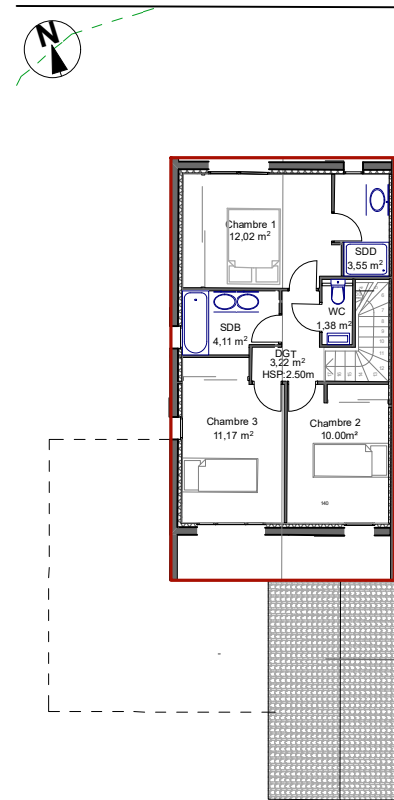

VILLA 1 / Ech: 1/500

VILLA 1 / RDC Ech: 1/200

VILLA 1 / R+1 Ech: 1/200

LES PATIOS DE L'ARBOUSIER

RECAPITULATIF DES SURFACES

VILLA 1 - T4

RDC	
<i>Entrée</i>	3.71m ²
<i>Cuisine/ SAM /Salon</i>	34.76m ²
<i>Buanderie</i>	3.00m ²
<i>Wc</i>	1.26m ²
<i>RGT</i>	2.07m ²
R+1	
<i>Chambre 1</i>	12.02m ²
<i>Chambre 2</i>	10.00m ²
<i>Chambre 3</i>	11.17m ²
<i>SDB</i>	4.11m ²
<i>SDD</i>	3.55m ²
<i>Wc</i>	1.38m ²
<i>DGT</i>	3.22m ²
Total surf. intérieures	90.23m²
<i>Jardin</i>	60.84m ²
<i>Patio</i>	36.70m ²
<i>Piscine</i>	1
<i>Garage</i>	17.83m ²
<i>Parking</i>	1