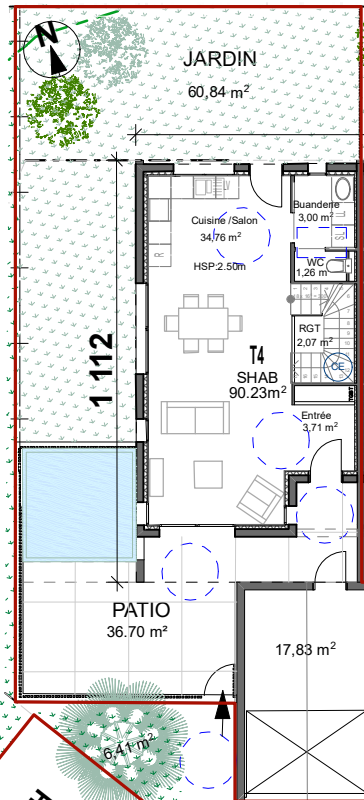

VILLA 1 / Ech: 1/500

VILLA 1 / RDC Ech: 1/200

VILLA 1 / R+1 Ech: 1/200

LES PATIOS DE L'ARBOUSIER

RECAPITULATIF DES SURFACES

VILLA 1 - T4

RDC	
<i>Entrée</i>	3.71m ²
<i>Cuisine/ SAM /Salon</i>	34.76m ²
<i>Buanderie</i>	3.00m ²
<i>Wc</i>	1.26m ²
<i>RGT</i>	2.07m ²
R+1	
<i>Chambre 1</i>	12.02m ²
<i>Chambre 2</i>	10.00m ²
<i>Chambre 3</i>	11.17m ²
<i>SDB</i>	4.11m ²
<i>SDD</i>	3.55m ²
<i>Wc</i>	1.38m ²
<i>DGT</i>	3.22m ²
Total surf. intérieures	90.23m²
<i>Jardin</i>	60.84m ²
<i>Patio</i>	36.70m ²
<i>Piscine</i>	1
<i>Garage</i>	17.83m ²
<i>Parking</i>	1