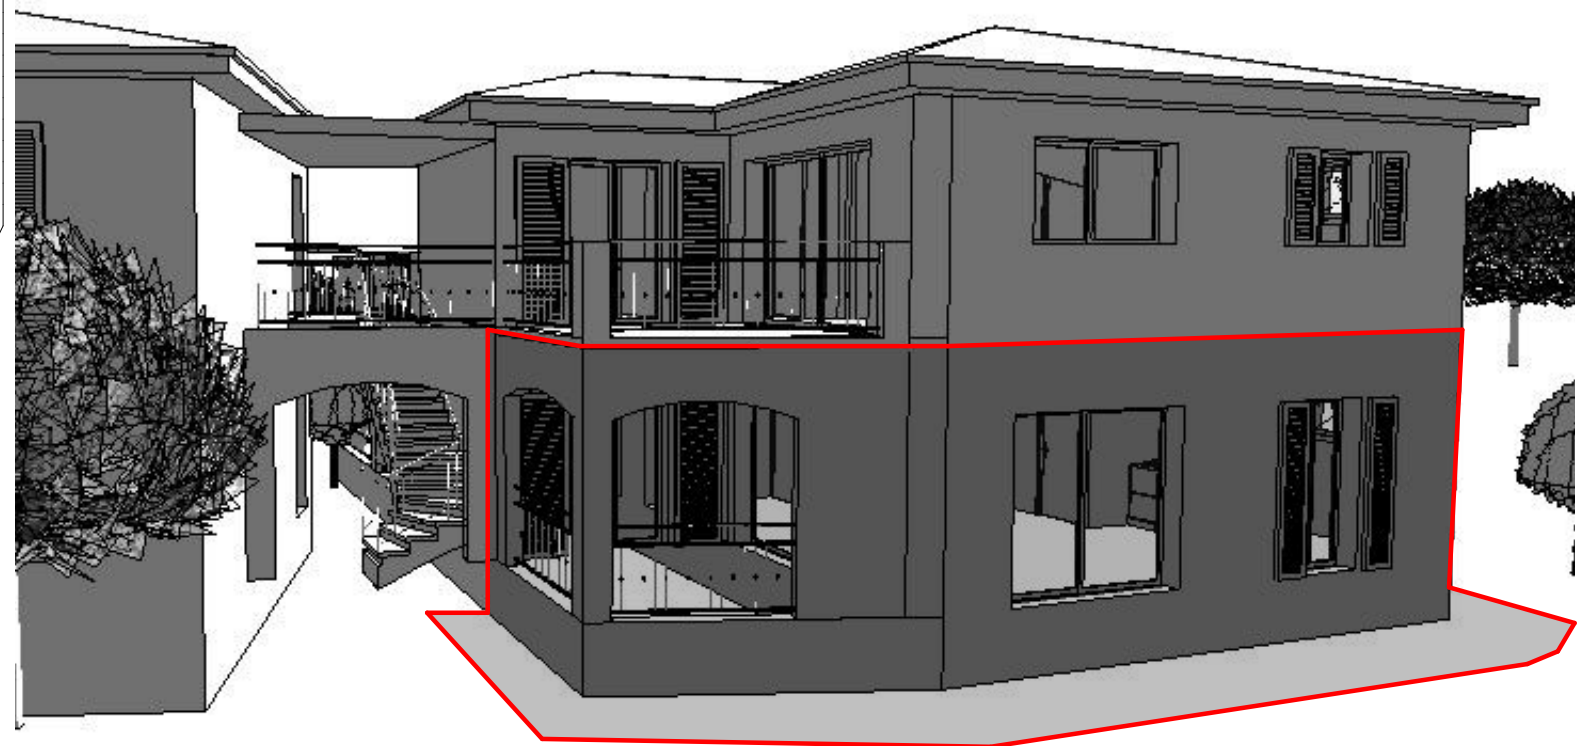

LA DEMEURE TOSCANE RECAPITULATIF DES SURFACES

<u>Surface Habitable</u>		
Niveau	Pièces	Surfaces
RDC	Salon / séjour	25.09
	Cuisine	7.85
	Chambre 1	11.24
	Chambre 2	10.10
	Salle d'eau	3.29
	Wc	2.20
	Dégagement	2.26
Total Surface Habitable:		62.00
Surface Privative Extérieure		
	Terrasse	12.22 m ²
	Jardin	39.51 m ²
	Place de parkings	2

Appartement n°2

LA DEMEURE TOSCANE "La Bastide"

26200 Montélimar

Date: 13/11/2020

Echelle : 1/100e