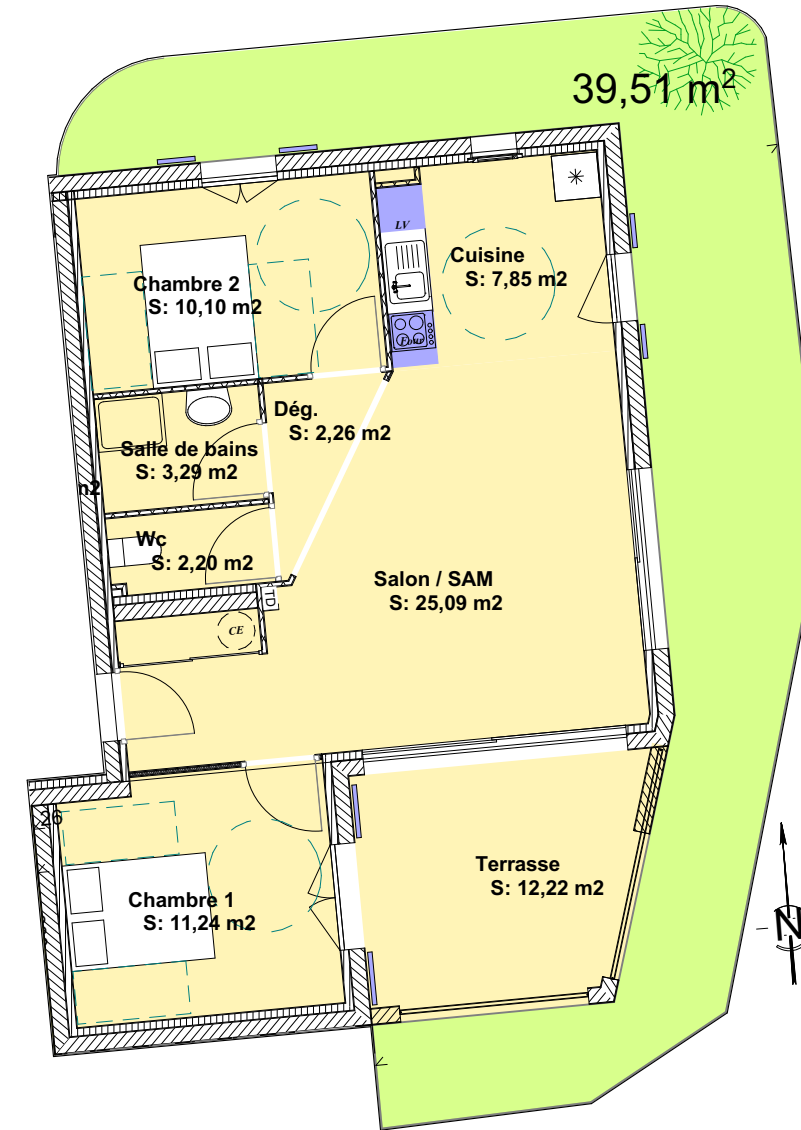

LA DEMEURE TOSCANE RECAPITULATIF DES SURFACES

<u>Surface Habitable</u>		
Niveau	Pièces	Surfaces
RDC	Salon / séjour	25.09
	Cuisine	7.85
	Chambre 1	11.24
	Chambre 2	10.10
	Salle d'eau	3.29
	Wc	2.20
	Dégagement	2.26
Total Surface Habitable:		62.00
Surface Privative Extérieure		
	Terrasse	12.22 m ²
	Jardin	39.51 m ²
	Place de parkings	2

Appartement n°2

LA DEMEURE TOSCANE "La Bastide"

26200 Montélimar

Date: 13/11/2020

Echelle : 1/100e