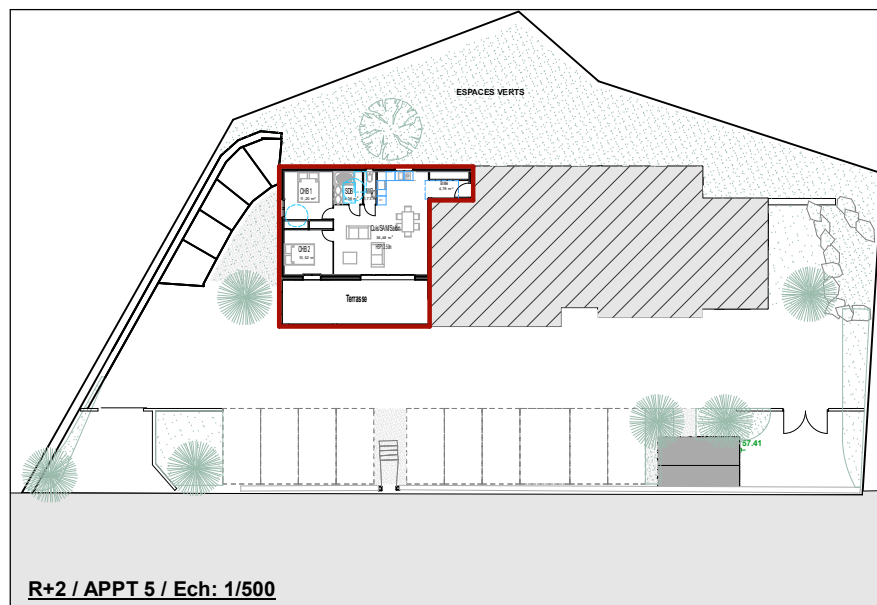

LE MAS DES MERVEILLES

RECAPITULATIF DES SURFACES

R+2 - APPT 5 - T3

<u>Entrée</u>	4.78m ²
<u>Cuisine/ SAM /Salon</u>	36.48m ²
<u>Chambre 1</u>	11.20m ²
<u>Chambre 2</u>	10.52m ²
<u>Salle d'Eau</u>	4.06m ²
<u>Wc</u>	1.73m ²
<u>Total surf. intérieures</u>	68.77m ²
<u>Terrasse</u>	28.23 m ²

LE MAS DES MERVEILLES by LA DEMEURE TOSCANE

R+2 - APPT 5
T3