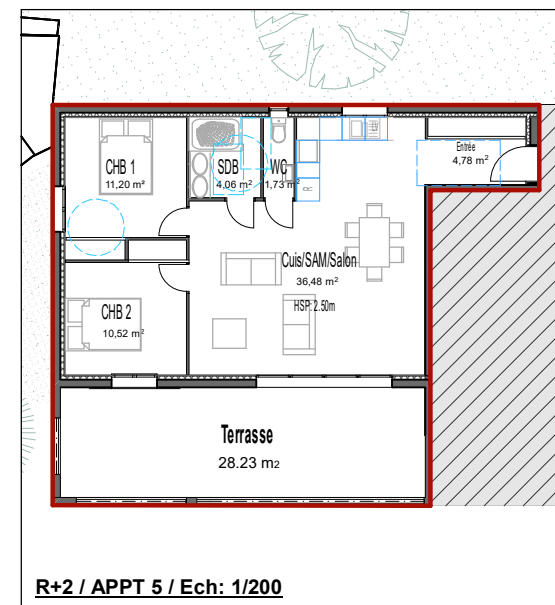

LE MAS DES MERVEILLES

RECAPITULATIF DES SURFACES

R+2 - APPT 5 - T3

<u>Entrée</u>	4.78m ²
<u>Cuisine/ SAM /Salon</u>	36.48m ²
<u>Chambre 1</u>	11.20m ²
<u>Chambre 2</u>	10.52m ²
<u>Salle d'Eau</u>	4.06m ²
<u>Wc</u>	1.73m ²
<u>Total surf. intérieures</u>	68.77m ²
<u>Terrasse</u>	28.23 m ²

LE MAS DES MERVEILLES by LA DEMEURE TOSCANE

R+2 - APPT 5
T3