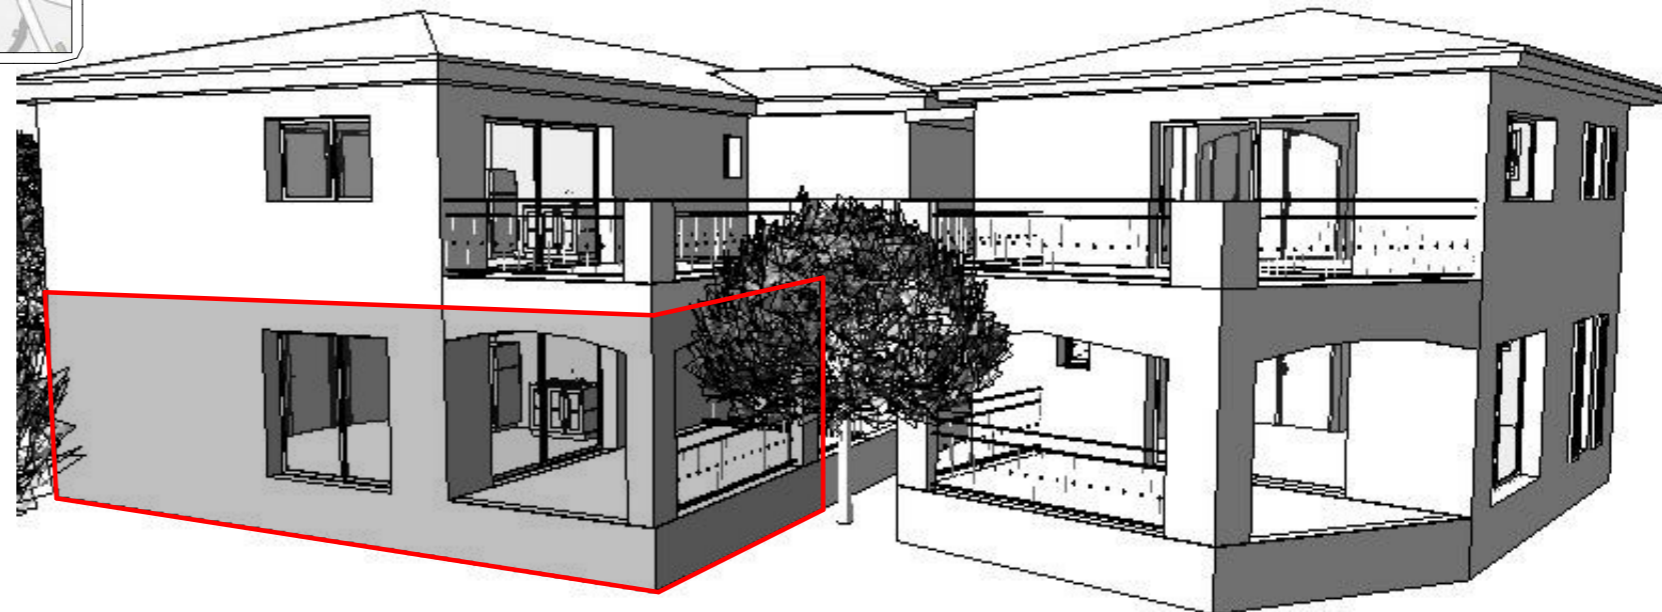

LA DEMEURE TOSCANE RECAPITULATIF DES SURFACES

<u>Surface Habitable</u>		
Niveau	Pièces	Surfaces
RDC	Salon / séjour	23.74
	Chambre 1	10.49
	Salle d'eau	6.93
	Dégagement	4.77
Total Surface Habitable:		45.93
Surface Privative Extérieure		
	Terrasse / jardin	19.91
	Place de parkings	2

Appartement n° 1	Date: 13/11/2020
LA DEMEURE TOSCANE "La Bastide"	Echelle: 1/100°
26200 Montélimar	