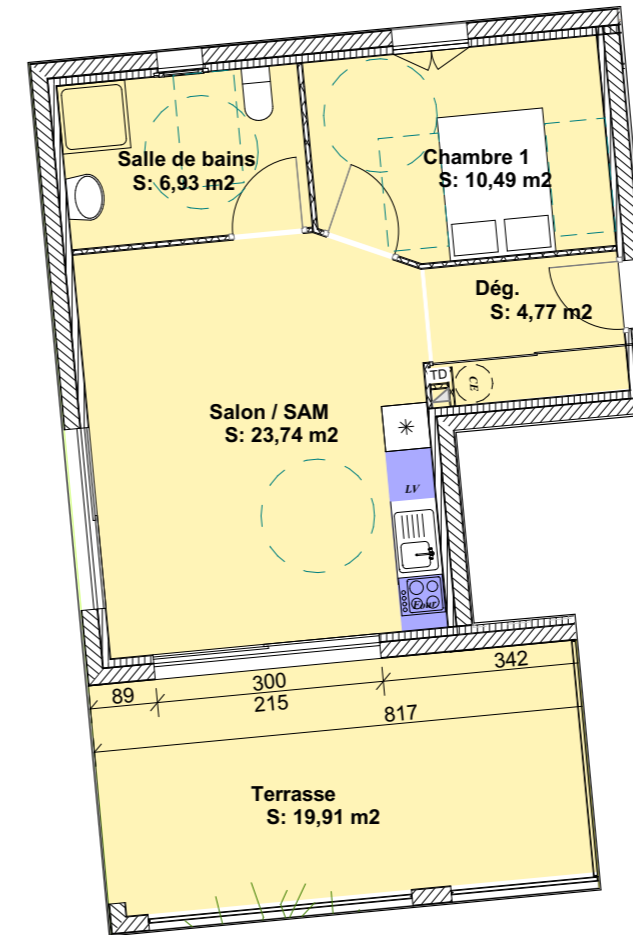

LA DEMEURE TOSCANE RECAPITULATIF DES SURFACES

<u>Surface Habitable</u>		
Niveau	Pièces	Surfaces
RDC	Salon / séjour	23.74
	Chambre 1	10.49
	Salle d'eau	6.93
	Dégagement	4.77
Total Surface Habitable:		45.93
Surface Privative Extérieure		
	Terrasse / jardin	19.91
	Place de parkings	2

Appartement n° 1	Date: 13/11/2020
LA DEMEURE TOSCANE "La Bastide"	Echelle: 1/100°
26200 Montélimar	